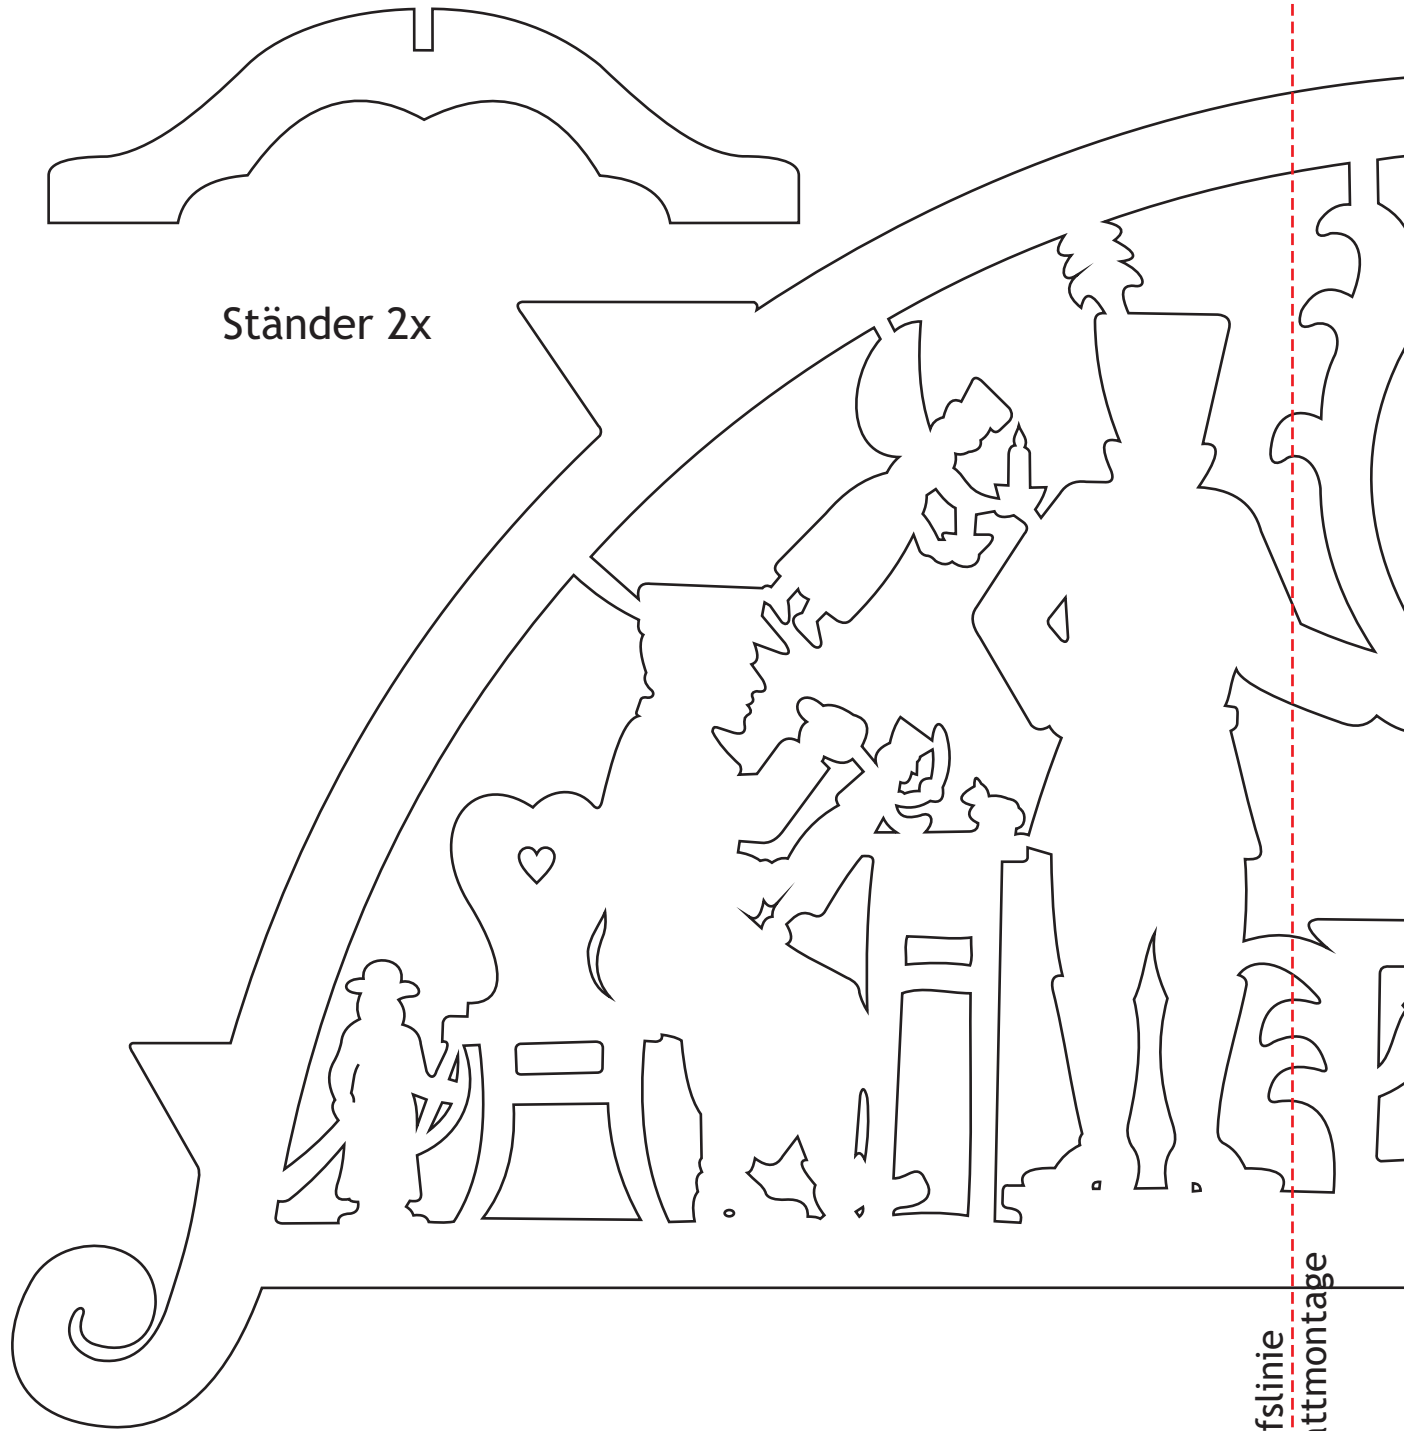

Hilfslinie
Blattmontage

5 Kerzenhalter
mit Metalleinsatz und Metallteller

Traditionelles Motiv aus dem Erzgebirge(Sachsen)	Laubsägevorlage	Nr.	VLB 22
Gratisvorlage	Johanngeorgenstädter Schwibbogen(Tradition) 40 cm		

Ständer 2x