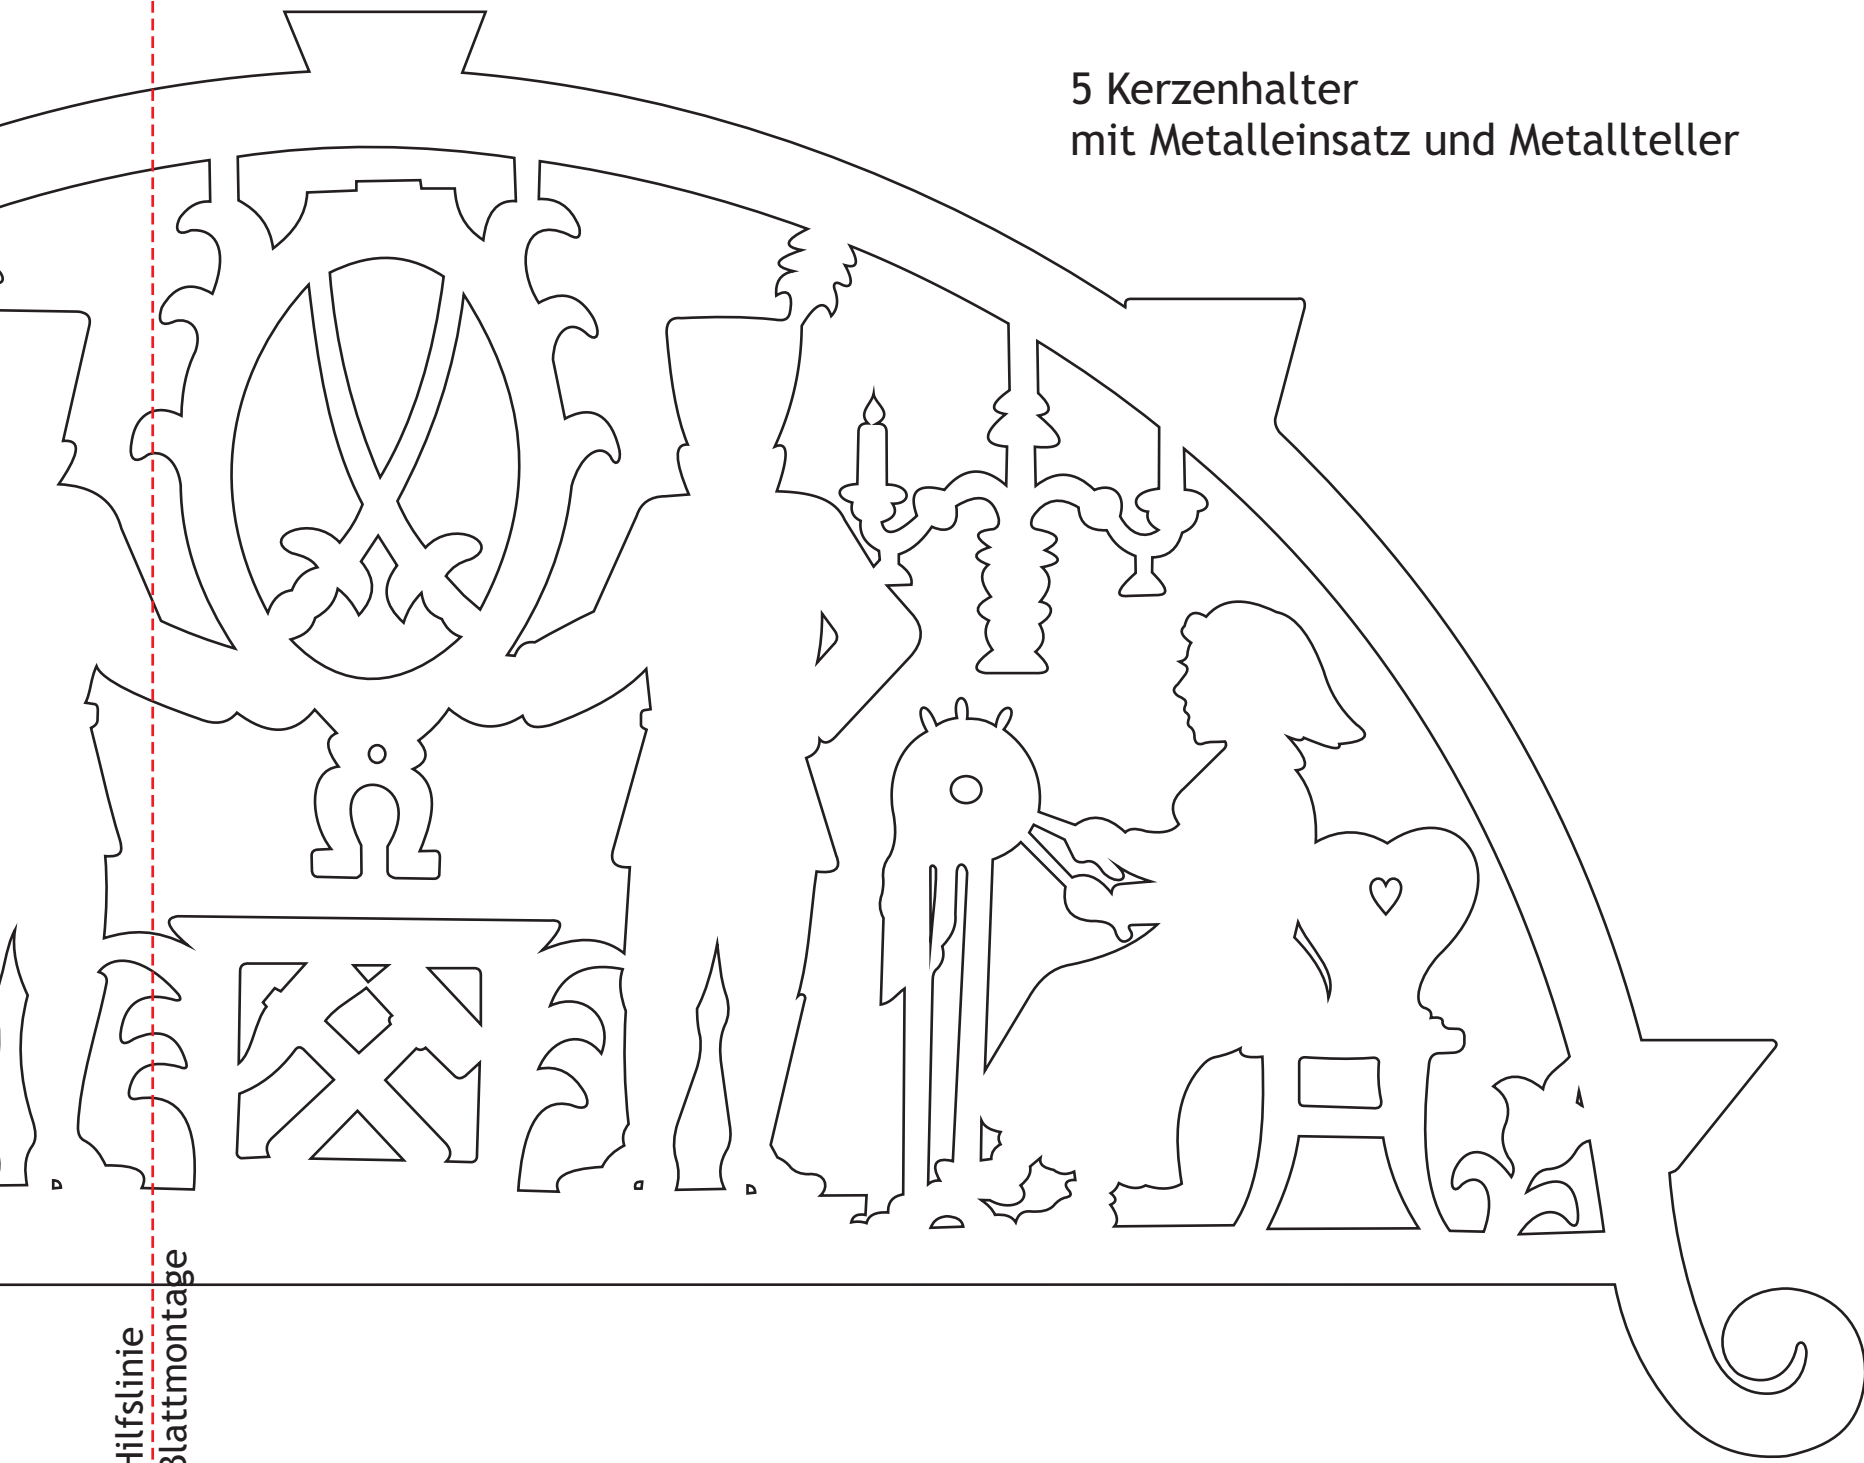

Hilfslinie
Blattmontage

5 Kerzenhalter
mit Metalleinsatz und Metallteller

Traditionelles Motiv aus dem Erzgebirge(Sachsen)	Laubsägevorlage	Nr.	VLB 22
Gratisvorlage	Johanngeorgenstädter Schwibbogen(Tradition) 40 cm		

Ständer 2x